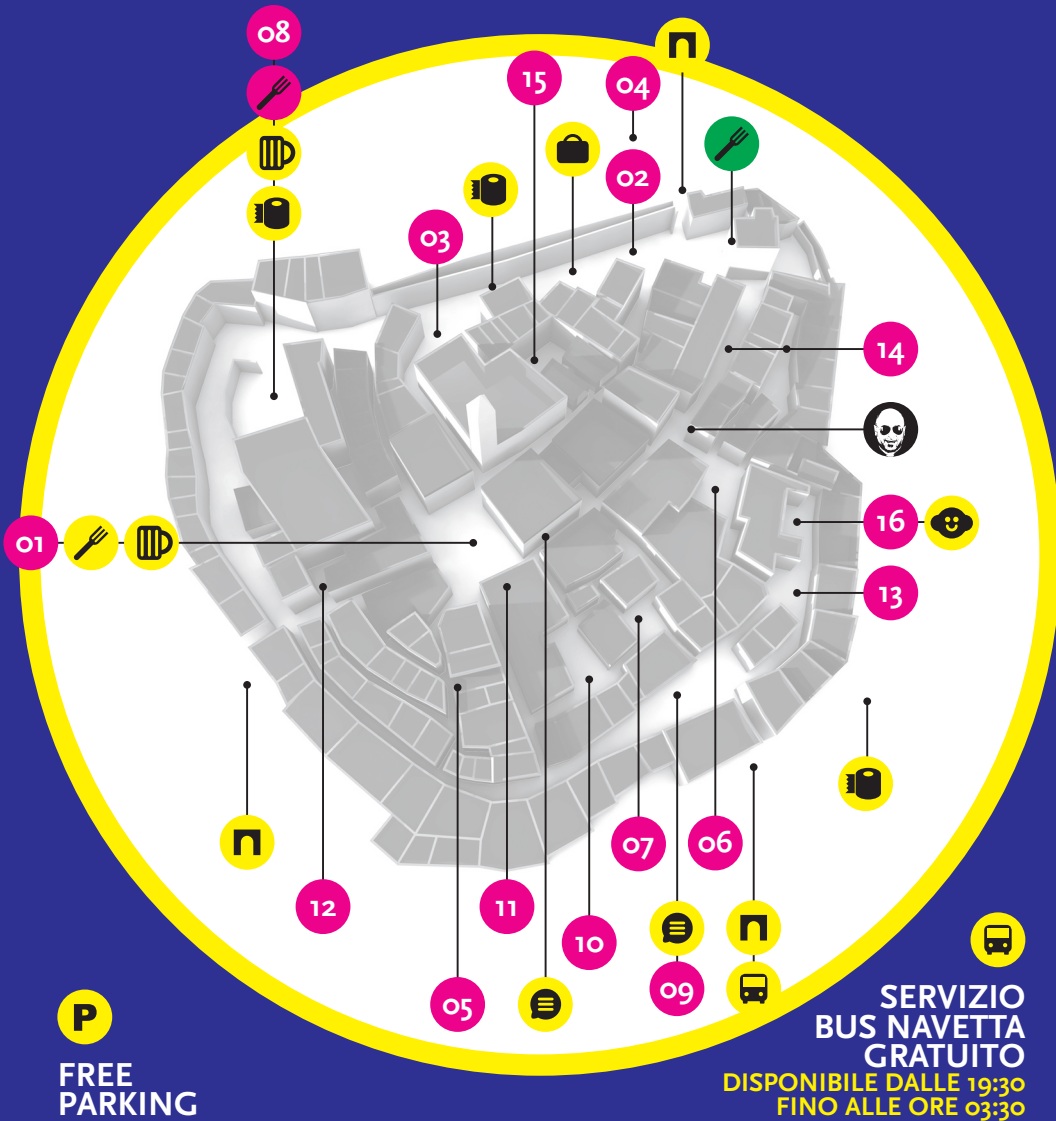

- INGRESSI AL PAESE
- SVICOLANDIA
- CRIGLIATE E PANINI
- BIRRE ARTIGIANALI
- INFOPOINT
- BUS / NAVETTA
- PIZZE
- IL GRANDE
- MERCATINI
- WC
- STREET FOOD

P
FREE
PARKING

**SERVIZIO
BUS NAVETTA
GRATUITO**
DISPONIBILE DALLE 19:30
FINO ALLE ORE 03:30

> TUTTA LA SERATA
CHIESA SAN MARCO 11 *

CANOPO VOTIVO

> TUTTA LA SERATA
PIAZZALE N. SAURO 07 *

ARTE DI STRADA

RULAS QUETZAL

> 21:30 + 23:00
PIAZZA CINGOLANI 06 *

GIACOMO SERI

> DALLE 21:30
GIARDINI PORTA DIAZ 02 *

SVICOLANDIA VEN' > 17 + SAB > 18

GIOCHI GONFIABILI + ESPOSIZIONE SCUOLA MATERNA

> TUTTA LA SERATA TAVERNA SAN SALVATORE 16 *